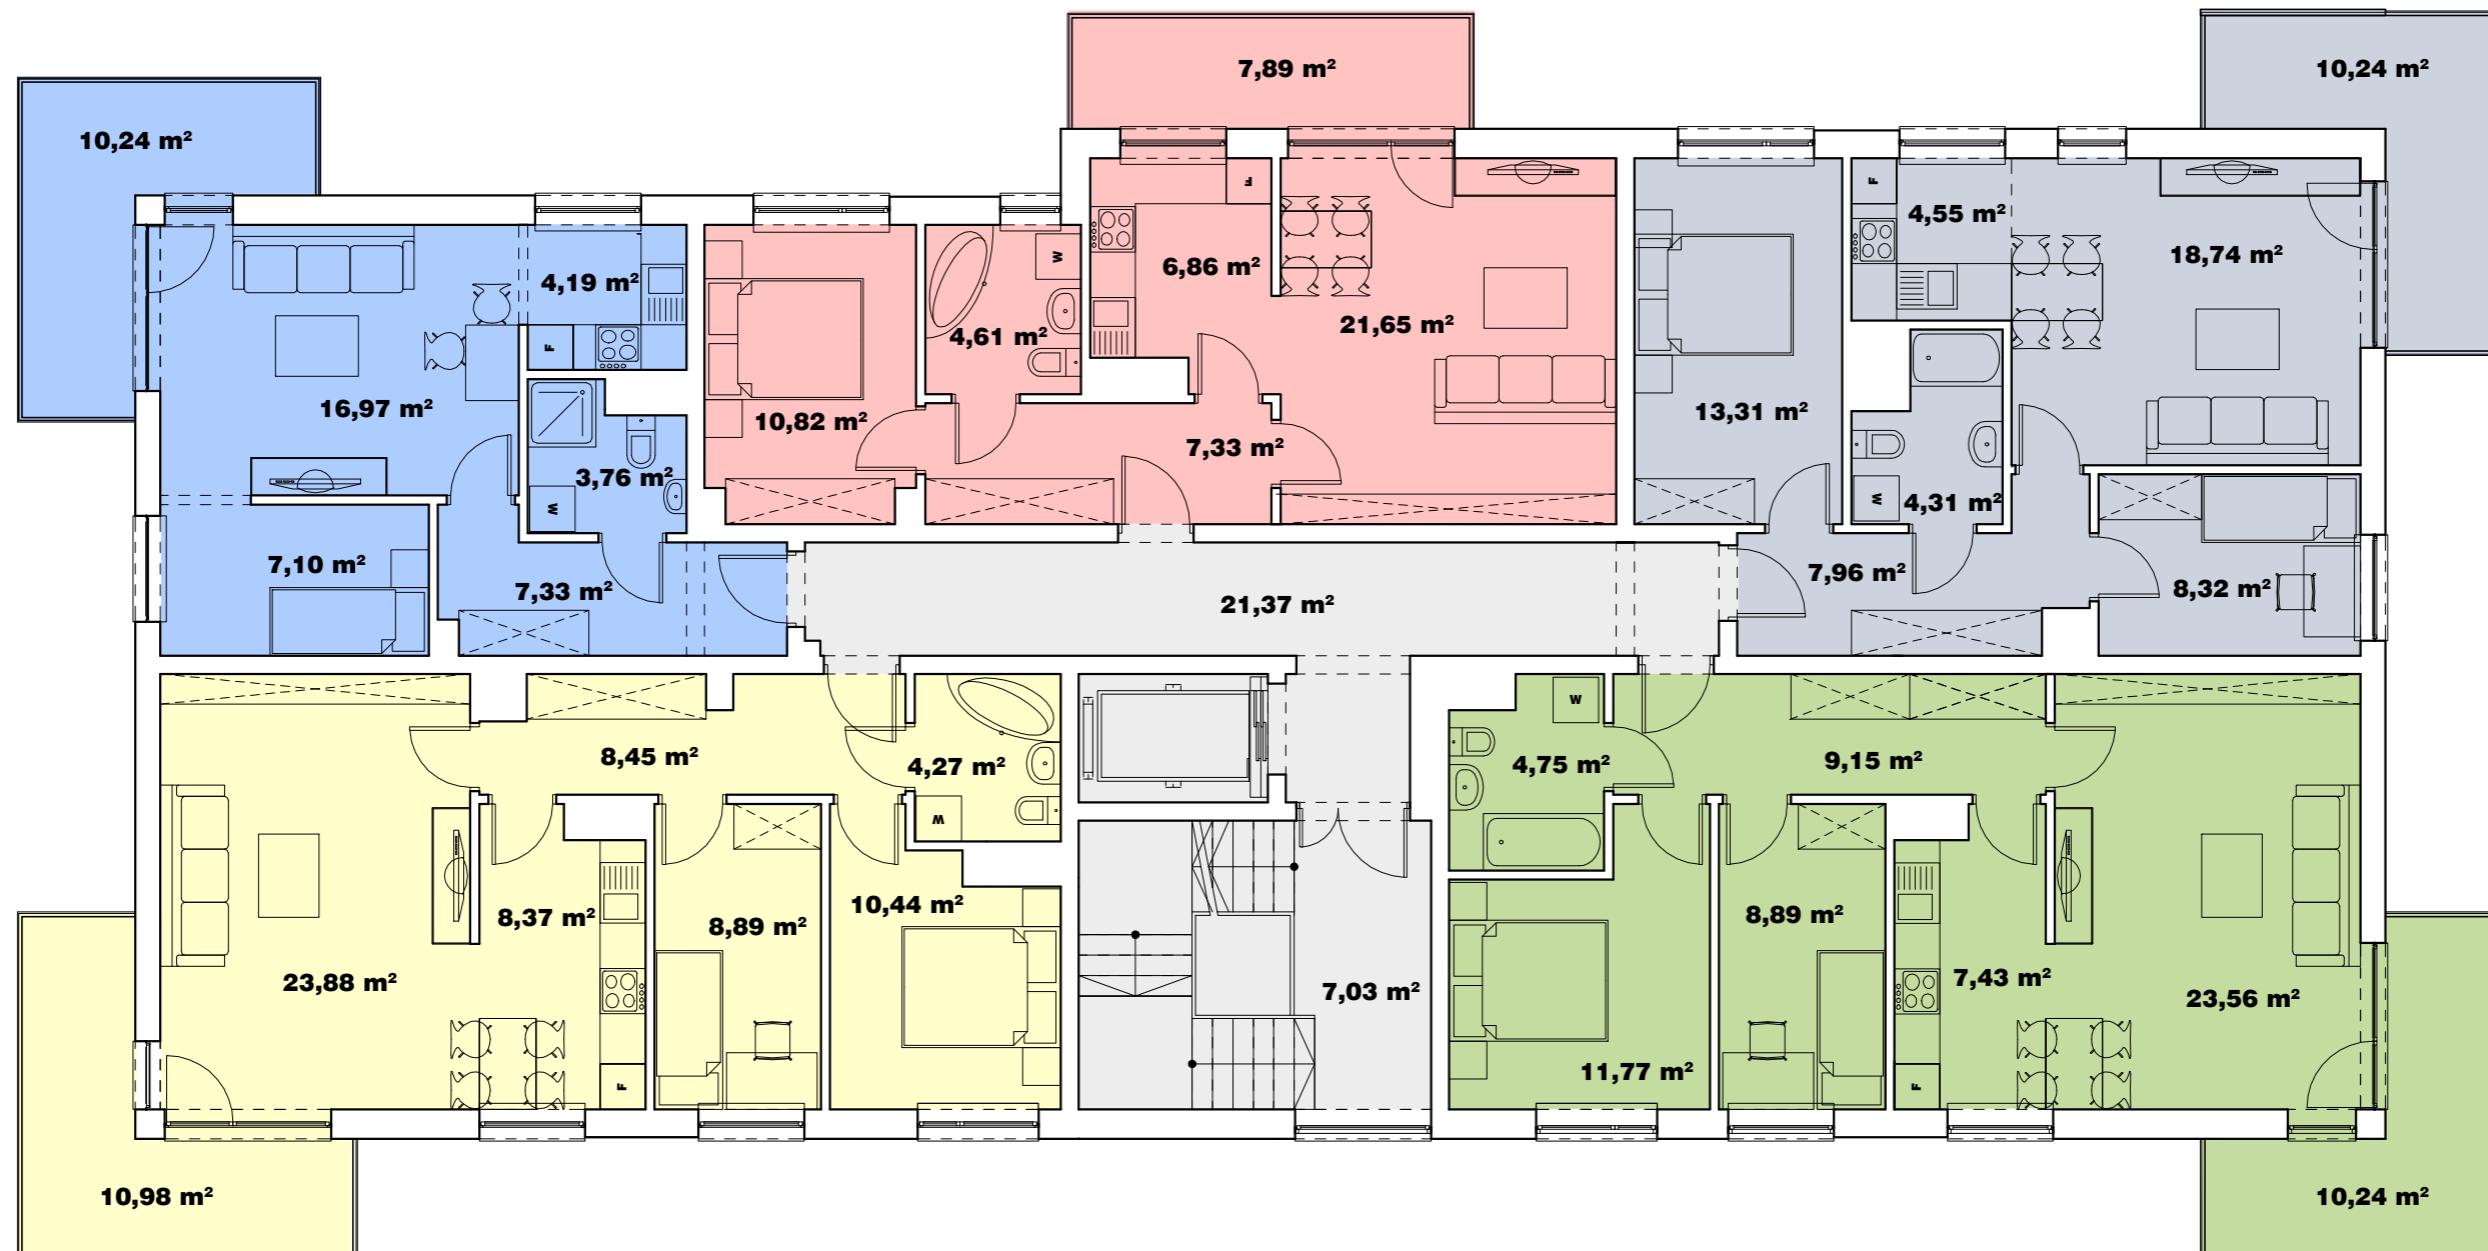

MAXBUD
DEVELOPMENT

ul. GDYŃSKA 37/41

RZUT: III PIĘTRO

M14: 39,35 m²

M15: 51,27 m²

M16: 57,19 m²

M13: 64,30 m²

M17: 65,55 m²